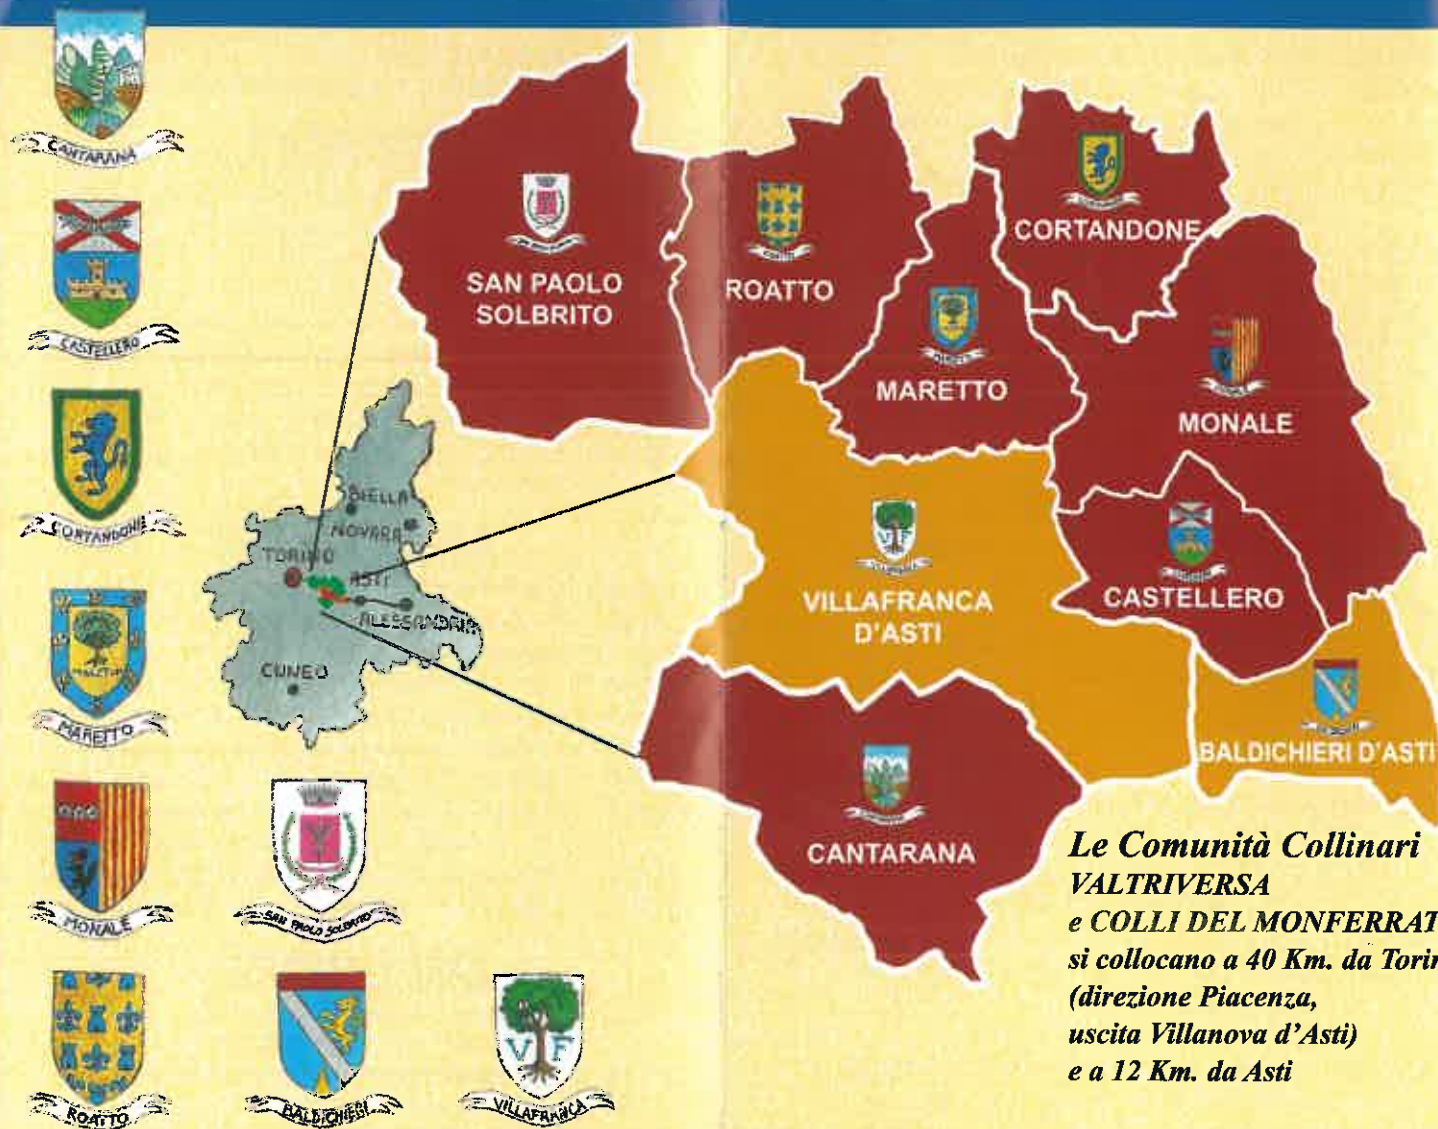

COMUNITA' COLLINARE VALTRIVERSA e COLLI DEL MONFERRATO

*Le Comunità Collinari
VALTRIVERSA
e COLLI DEL MONFERRATO
si collocano a 40 Km. da Torino
(direzione Piacenza,
uscita Villanova d'Asti)
e a 12 Km. da Asti*

TELEFONO:

Baldichieri 0141 66006
Cantarana 0141 943101
Castellero 0141 669180
Cortandone 0141 669219
Maretto 0141 938170
Monale 0141 669131
Roatto 0141 938114
San Paolo S. 0141 93.61.03
Villafranca d'Asti 0141 943071
(Valtriversa) 0141 669023